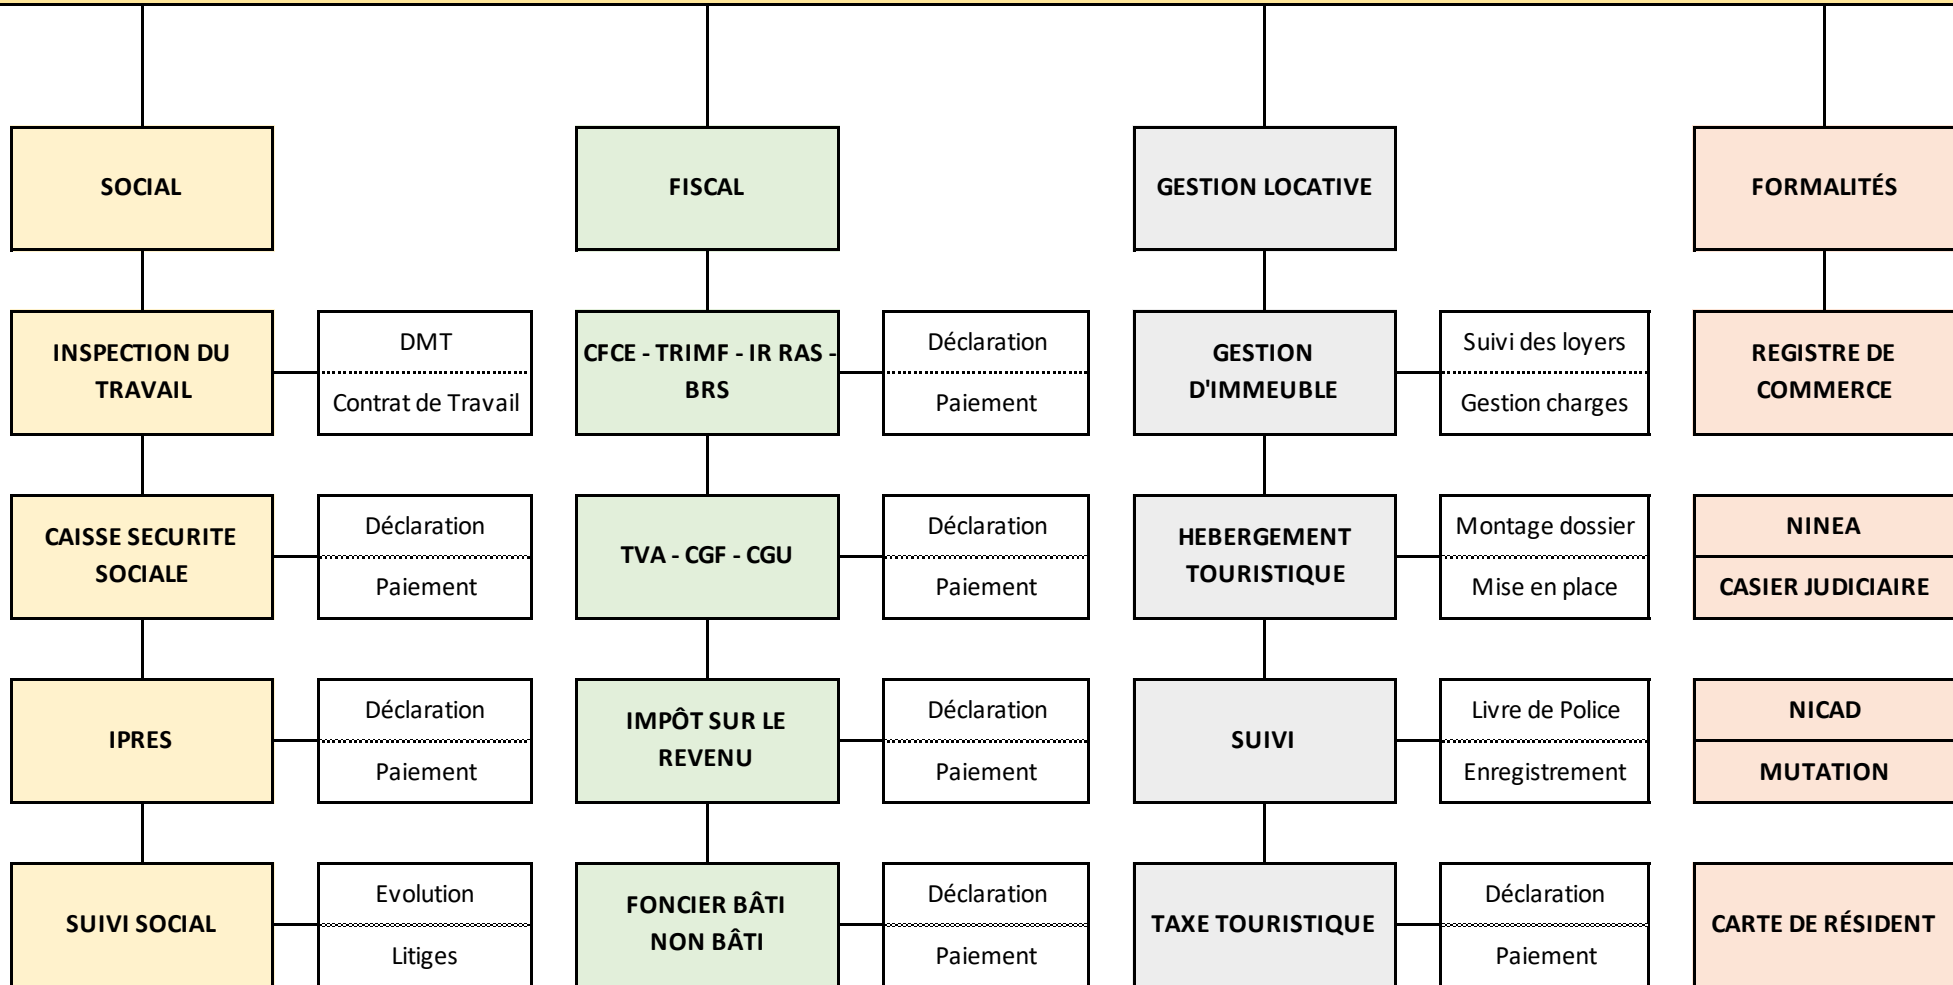

ELITE SERVICES SENEGAL

Résidence Leïla - Saly darou Salam -SALY PORTUDAL - 33 958 98 98 = 77 481 27 84 - eliteservicesenegal@gmail.com - eliteservicesenegal.com

Vos exigences font notre force